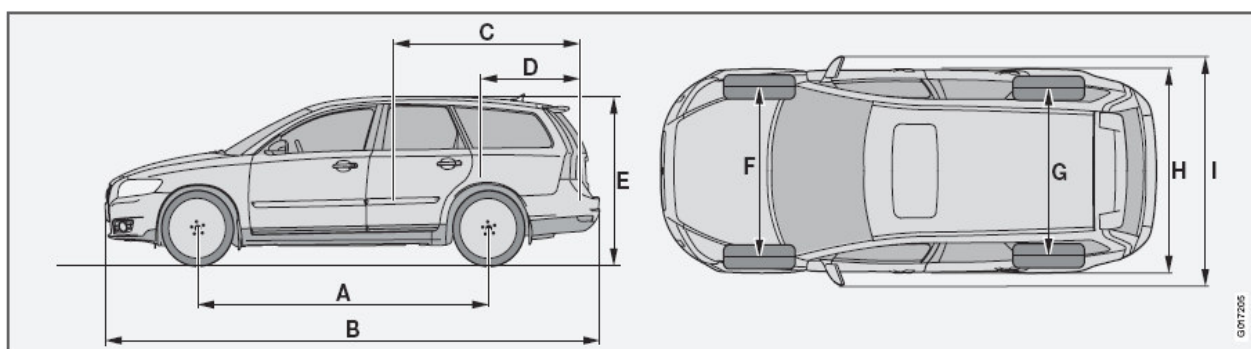

Geartronic = Cambio Automatico Sequenziale

Riferim.	Dimensioni	mm
A	Passo	2640
B	Lunghezza	4522
C	Lungh.dispon. (sedile ant.-portellone)	1766
D	Lungh.dispon. (sedile post.-portellone)	989
E	Altezza	1457
F	Carreggiata ant.	1535
G	Carreggiata post.	1531
H	Larghezza	1770
I	Larghezza con specchi	2022