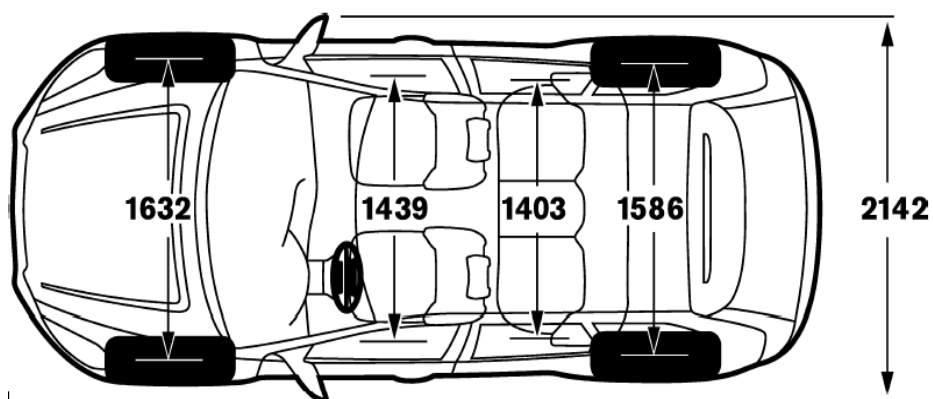

Geartronic = Cambio Automatico Sequenziale (con modalità 'Sport' solo per T6 AWD e D5 AWD)

Powershift = Cambio Sequenziale Robotizzato a Doppia Frizione

* Velocità limitata elettronicamente a 210 Km/h

EQUIPAGGIAMENTO DI SERIE XC60