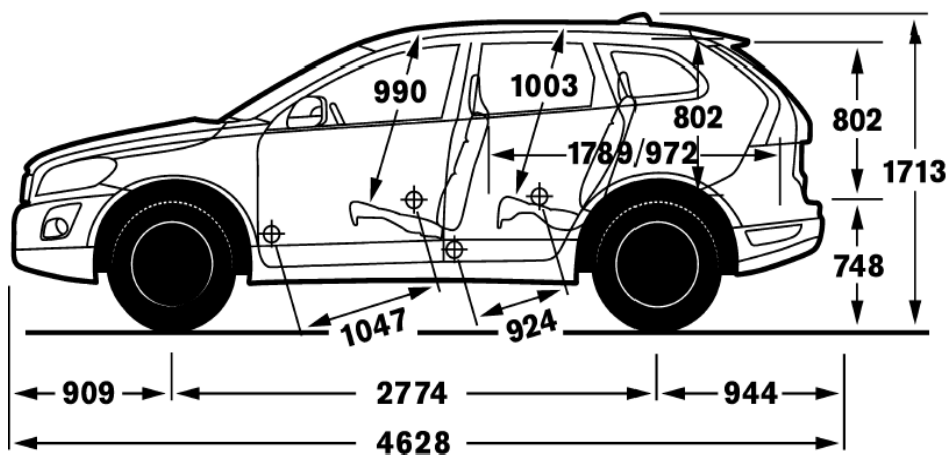

Geartronic = Cambio Automatico Sequenziale (con modalità 'Sport' solo per T6 AWD e D5 AWD)

Powershift = Cambio Sequenziale Robotizzato a Doppia Frizione

* Velocità limitata elettronicamente a 210 Km/h

EQUIPAGGIAMENTO DI SERIE XC60