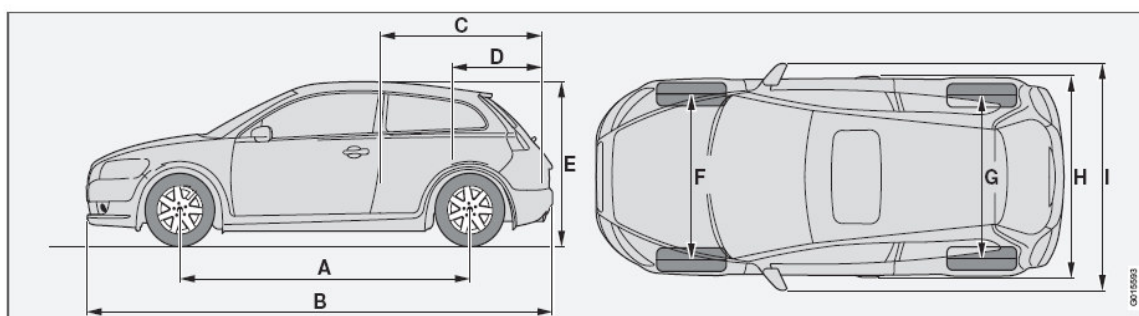

Geartronic = Cambio Automatico Sequenziale

Riferim.	Dimensioni	mm
A	Passo	2640
B	Lunghezza	4266
C	Lungh.dispon. (sedile ant.-portellone)	1486
D	Lungh.dispon. (sedile post.-portellone)	663
E	Altezza	1447
F	Carreggiata ant.	1535
G	Carreggiata post.	1531
H	Larghezza	1782
I	Larghezza con specchi	2039