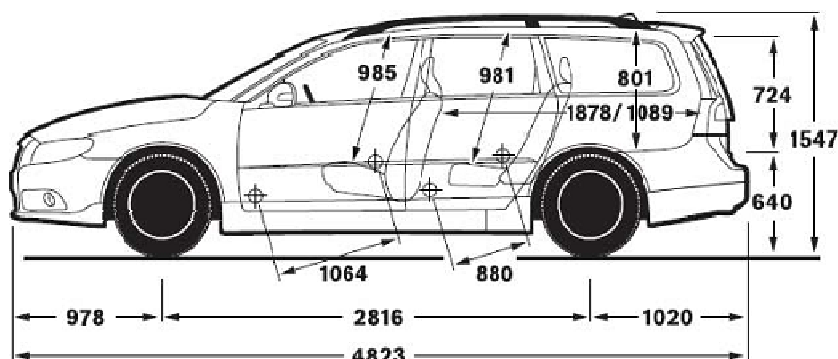

INFORMAZIONI TECNICHE V70

	Motore	Cilindrata cc	Potenza max kW / cv / cv.f.	Coppia Max Nm / g/min	Trasmissione	Acceleraz. 0-100Km/h (sec.)	Velocità massima (Km/h)	Consumi Urb./Ex.Ur./Comb (l/100 km)			CO2 (g/km)	Normativa emissioni
Benzina	T4	1595	132 / 180 / 17	240 / 1600-5000	Man [6]	8,7	215 *	9,0	5,5	6,8	157	Euro 5
	T4 Powershift	1595	132 / 180 / 17	240 / 1600-5000	Aut [6]	9,9	215 *	10,2	6,0	7,5	175	Euro 5
	T5	1999	177 / 240 / 20	320 / 1800-5000	Man [6]	7,7	240 **	11,1	6,4	8,1	189	Euro 5
	T5 Powershift	1999	177 / 240 / 20	320 / 1800-5000	Aut [6]	7,9	235 **	11,3	6,7	8,4	195	Euro 5
	T6 AWD Geartronic	2953	224 / 304 / 26	440 / 2100-4200	Aut [6]	6,9	250 ***	14,8	7,5	10,2	237	Euro 5
Diesel	DRIVE	1560	84 / 115 / 17	270 / 1750-2500	Man [6]	11,5	190	5,3	4,1	4,5	119	Euro 5
	D3	1984	120 / 163 / 20	400 / 1500-2750	Man [6]	9,9	210	6,4	4,5	5,2	137	Euro 5
	D3 Geartronic	1984	120 / 163 / 20	400 / 1500-2750	Aut [6]	9,9	205	8,0	4,9	6,0	159	Euro 5
	D5	2400	158 / 215 / 23	420 / 1500-3250	Man [6]	8,2	225 *	6,3	4,4	5,1	134	Euro 5
	D5 Geartronic	2400	158 / 215 / 23	440 / 1500-3000	Aut [6]	8,7	220 *	8,5	4,9	6,2	164	Euro 5
	D5 AWD Geartronic	2400	158 / 215 / 23	440 / 1500-3000	Aut [6]	8,7	220	8,8	5,4	6,6	175	Euro 5

Geartronic = Cambio Automatico Sequenziale (con modalità 'Sport' solo per T6 AWD e D5)

Powershift = Cambio Sequenziale Robotizzato a Doppia Frizione

* Velocità limitata elettronicamente a 210 Km/h

** Velocità limitata elettronicamente a 230 Km/h

*** Velocità limitata elettronicamente a 250 Km/h