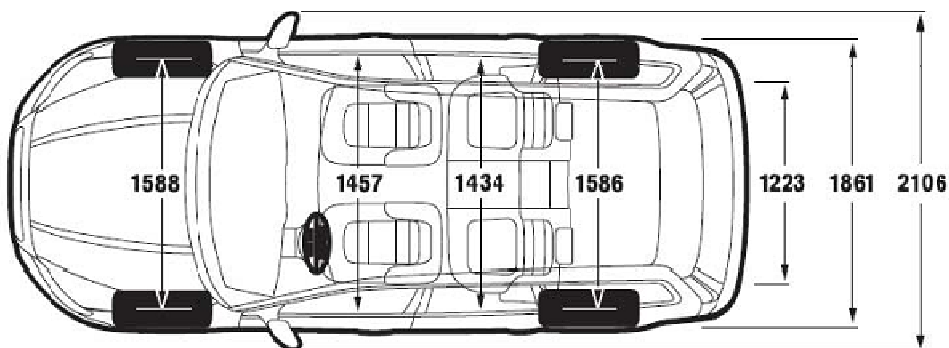

INFORMAZIONI TECNICHE V70

	Motore	Cilindrata cc	Potenza max kW / cv / cv.f.	Coppia Max Nm / g/min	Trasmissione	Acceleraz. 0-100Km/h (sec.)	Velocità massima (Km/h)	Consumi Urb./Ex.Ur./Comb (l/100 km)			CO2 (g/km)	Normativa emissioni
Benzina	T4	1595	132 / 180 / 17	240 / 1600-5000	Man [6]	8,7	215 *	9,0	5,5	6,8	157	Euro 5
	T4 Powershift	1595	132 / 180 / 17	240 / 1600-5000	Aut [6]	9,9	215 *	10,2	6,0	7,5	175	Euro 5
	T5	1999	177 / 240 / 20	320 / 1800-5000	Man [6]	7,7	240 **	11,1	6,4	8,1	189	Euro 5
	T5 Powershift	1999	177 / 240 / 20	320 / 1800-5000	Aut [6]	7,9	235 **	11,3	6,7	8,4	195	Euro 5
	T6 AWD Geartronic	2953	224 / 304 / 26	440 / 2100-4200	Aut [6]	6,9	250 ***	14,8	7,5	10,2	237	Euro 5
Diesel	DRIVE	1560	84 / 115 / 17	270 / 1750-2500	Man [6]	11,5	190	5,3	4,1	4,5	119	Euro 5
	D3	1984	120 / 163 / 20	400 / 1500-2750	Man [6]	9,9	210	6,4	4,5	5,2	137	Euro 5
	D3 Geartronic	1984	120 / 163 / 20	400 / 1500-2750	Aut [6]	9,9	205	8,0	4,9	6,0	159	Euro 5
	D5	2400	158 / 215 / 23	420 / 1500-3250	Man [6]	8,2	225 *	6,3	4,4	5,1	134	Euro 5
	D5 Geartronic	2400	158 / 215 / 23	440 / 1500-3000	Aut [6]	8,7	220 *	8,5	4,9	6,2	164	Euro 5
	D5 AWD Geartronic	2400	158 / 215 / 23	440 / 1500-3000	Aut [6]	8,7	220	8,8	5,4	6,6	175	Euro 5

Geartronic = Cambio Automatico Sequenziale (con modalità 'Sport' solo per T6 AWD e D5)

Powershift = Cambio Sequenziale Robotizzato a Doppia Frizione

* Velocità limitata elettronicamente a 210 Km/h

** Velocità limitata elettronicamente a 230 Km/h

*** Velocità limitata elettronicamente a 250 Km/h