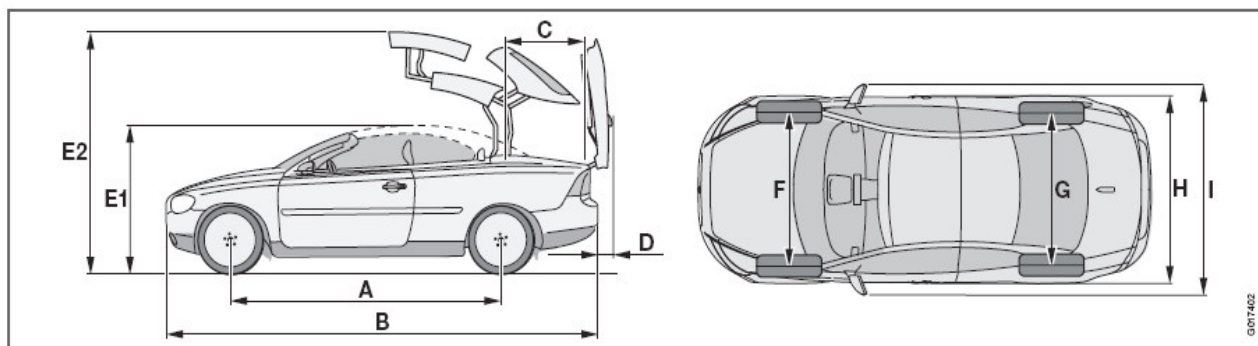

Geartronic = Cambio Automatico Sequenziale

Riferim.	Dimensioni	mm
A	Passo	2640
B	Lunghezza	4615
C	Sbalzo posteriore	850
D	Altezza cofano baule	ca 200
E1	Altezza 1	1400
E	Altezza 2	ca 2000
F	Carreggiata ant.	1550
G	Carreggiata post.	1560
H	Larghezza	1836
I	Larghezza con specchi	2025