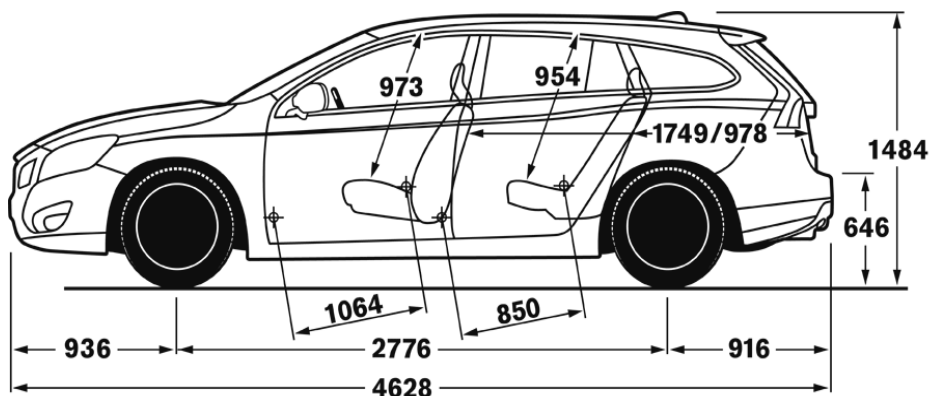

INFORMAZIONI TECNICHE V60

	Motore	Cilindrata cc	Potenza max		Coppia Max Nm / g/min	Trasmissione	Acceleraz. 0-100Km/h (sec.)	Velocità massima (Km/h)	Consumi			CO2 (g/km)	Normativa emissioni		
			kW	cv					cv.f.	Urb./	Ex.Ur./			Comb	(l/100 km)
Benzina	T3	1.595	110	150	17	240 / 1600-4000	Man [6]	9,7	205	8,6	5,6	6,7	156	Euro 5	
	T4	1.595	132	180	17	240 * / 1600-5000	Man [6]	8,5	220	8,6	5,6	6,7	155	Euro 5	
	T4 Powershift	1.595	132	180	17	240 * / 1600-5000	Aut [6]	9,2	220	10,2	5,8	7,5	173	Euro 5	
	T5	1.999	177	240	20	320 / 1800-5000	Man [6]	7,5	230	11,3	6,3	8,1	189	Euro 5	
	T5 Powershift	1.999	177	240	20	320 / 1800-5000	Aut [6]	7,7	230	11,3	6,6	8,3	194	Euro 5	
	T6 AWD Geartronic	2.953	224	304	26	440 / 2100-4200	Aut [6]	6,2	250	14,8	7,5	10,2	237	Euro 5	
Diesel	DRIVE	1.560	84	115	17	270 / 1750-2500	Man [6]	11,3	190	5,2	4,1	4,5	119	Euro 5	
	D3	1.984	120	163	20	400 / 1500-2750	Man [6]	9,4	220	6,4	4,3	5,1	132	Euro 5	
	D3 Geartronic	1.984	120	163	20	400 / 1500-2750	Aut [6]	9,4	215	8,1	4,8	6,0	159	Euro 5	
	D5	2.400	158	215	23	420 / 1500-3250	Man [6]	7,9	230	6,0	4,3	4,9	129	Euro 5	
	D5 Geartronic	2.400	158	215	23	440 / 1500-3000	Aut [6]	7,9	230	8,5	4,9	6,2	162	Euro 5	
	D5 AWD Geartronic	2.400	158	215	23	440 / 1500-3000	Aut [6]	8,2	225	8,6	5,2	6,4	169	Euro 5	

Geartronic = Cambio Automatico Sequenziale (per T6 e D5 con modalità 'Sport')

Powershift = Cambio Sequenziale Robotizzato a Doppia Frizione

* 270Nm con Overboost