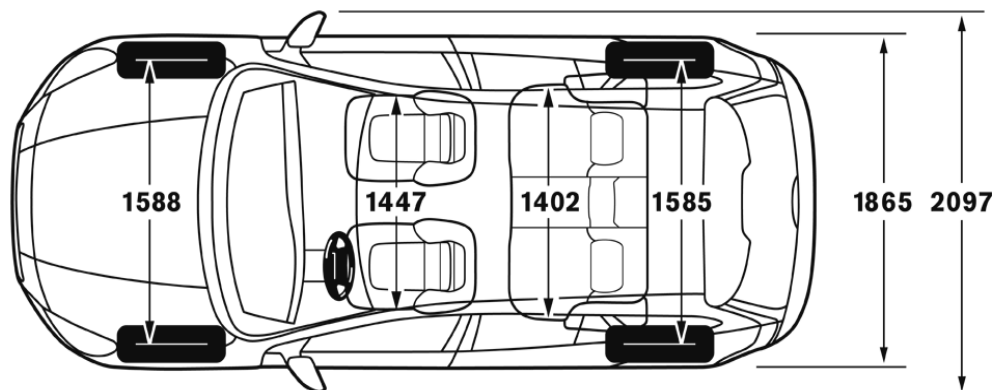

Geartronic = Cambio Automatico Sequenziale (per T6 e D5 con modalità 'Sport')

Powershift = Cambio Sequenziale Robotizzato a Doppia Frizione

\* 270Nm con Overboost